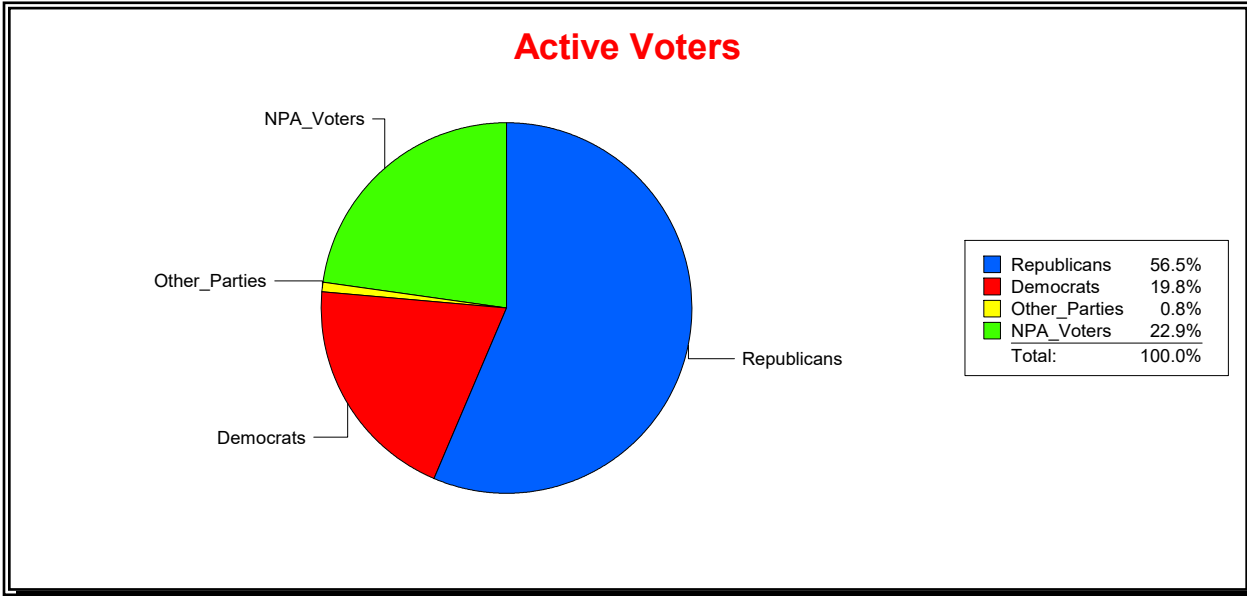

Date 5/1/2019

Time 09:12 AM

**Graphs of District Registration**

**Active Registered Voters**

**Inactive Voters**

<u>District</u>	<u>Total</u>	<u>Dems</u>	<u>Reps</u>	<u>NonP</u>	<u>Other</u>	<u>Total</u>	<u>Dems</u>	<u>Reps</u>	<u>NonP</u>	<u>Other</u>
<b>Ave Maria Stewardship</b>	2,707	537	1,529	619	22	358	50	210	95	3