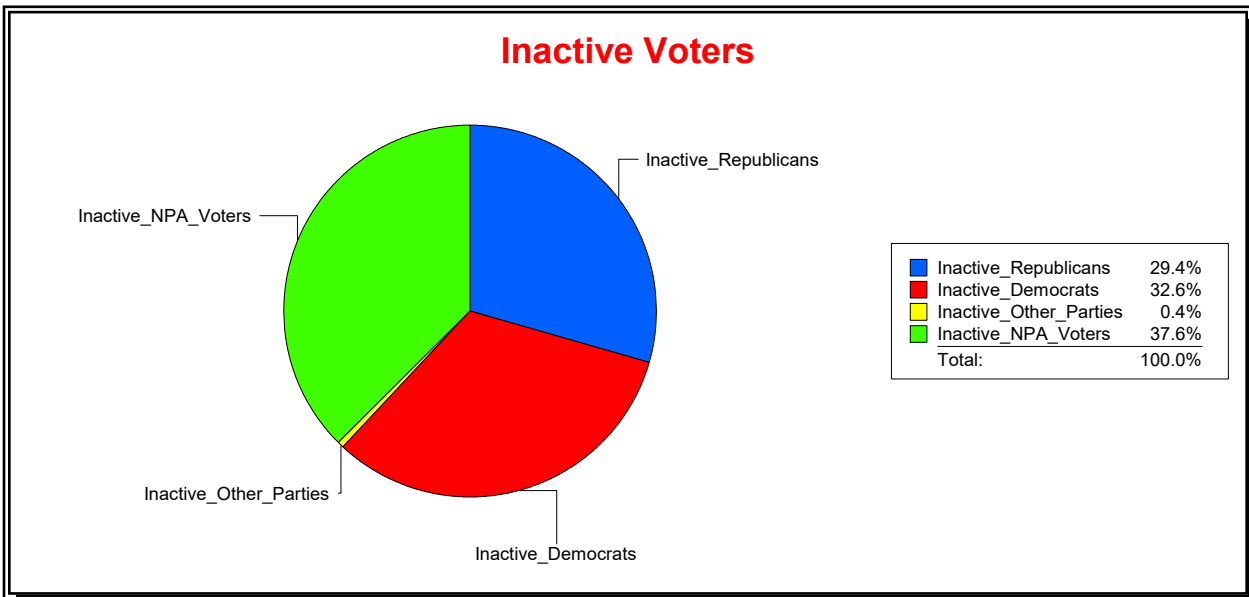

Collier County

Date 5/1/2019

Time 09:12 AM

**Graphs of District Registration**

**Active Registered Voters**

**Inactive Voters**

<u>District</u>	<u>Total</u>	<u>Dems</u>	<u>Reps</u>	<u>NonP</u>	<u>Other</u>	<u>Total</u>	<u>Dems</u>	<u>Reps</u>	<u>NonP</u>	<u>Other</u>
<b>5th County Commission Dist</b>	30,955	8,545	14,236	7,915	259	8,930	2,908	2,626	3,360	36