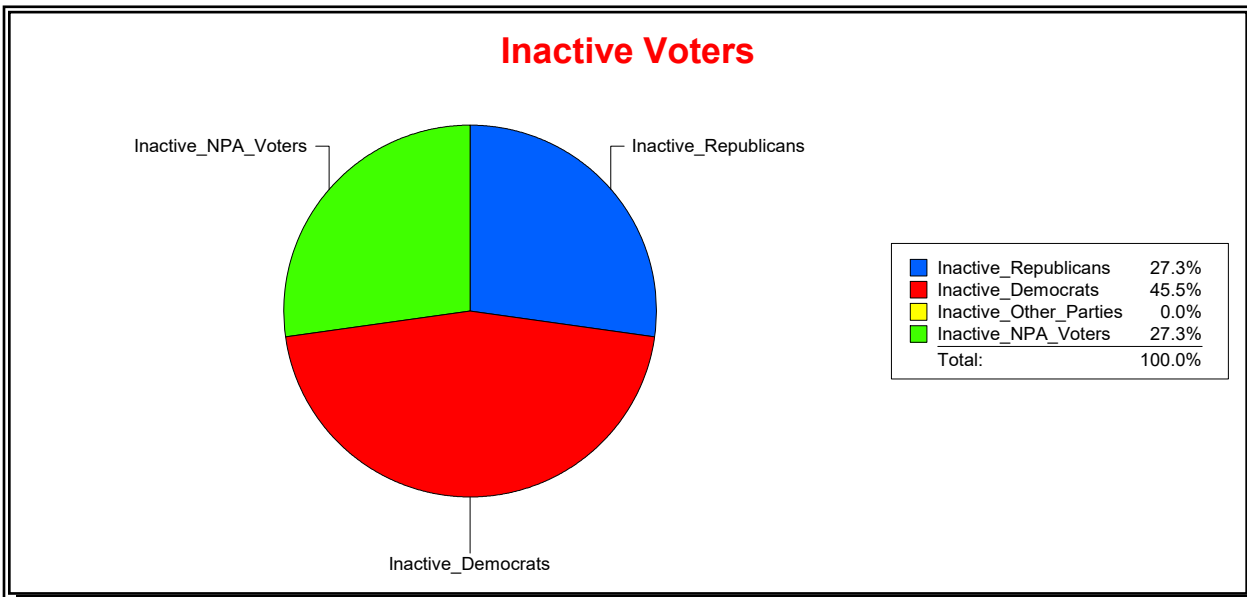

Supervisor of Elections

Collier County

Date 5/1/2019

Time 09:12 AM

**Graphs of District Registration**

**Active Registered Voters**

**Inactive Voters**

<u>District</u>	<u>Total</u>	<u>Dems</u>	<u>Reps</u>	<u>NonP</u>	<u>Other</u>	<u>Total</u>	<u>Dems</u>	<u>Reps</u>	<u>NonP</u>	<u>Other</u>
<b>Key Marco CDD</b>	52	12	29	10	1	11	5	3	3	0