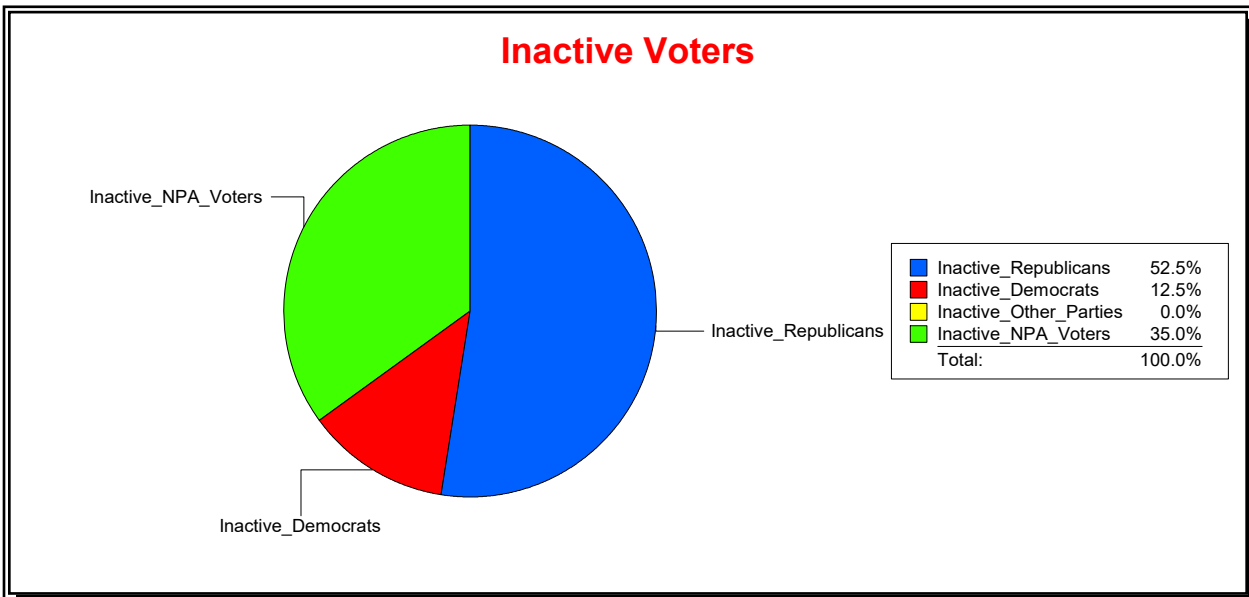

Supervisor of Elections

Collier County

Date 5/1/2019

Time 09:12 AM

**Graphs of District Registration**

**Active Registered Voters**

**Inactive Voters**

<u>District</u>	<u>Total</u>	<u>Dems</u>	<u>Reps</u>	<u>NonP</u>	<u>Other</u>	<u>Total</u>	<u>Dems</u>	<u>Reps</u>	<u>NonP</u>	<u>Other</u>
<b>Heritage Bay CDD</b>	682	121	409	145	7	40	5	21	14	0