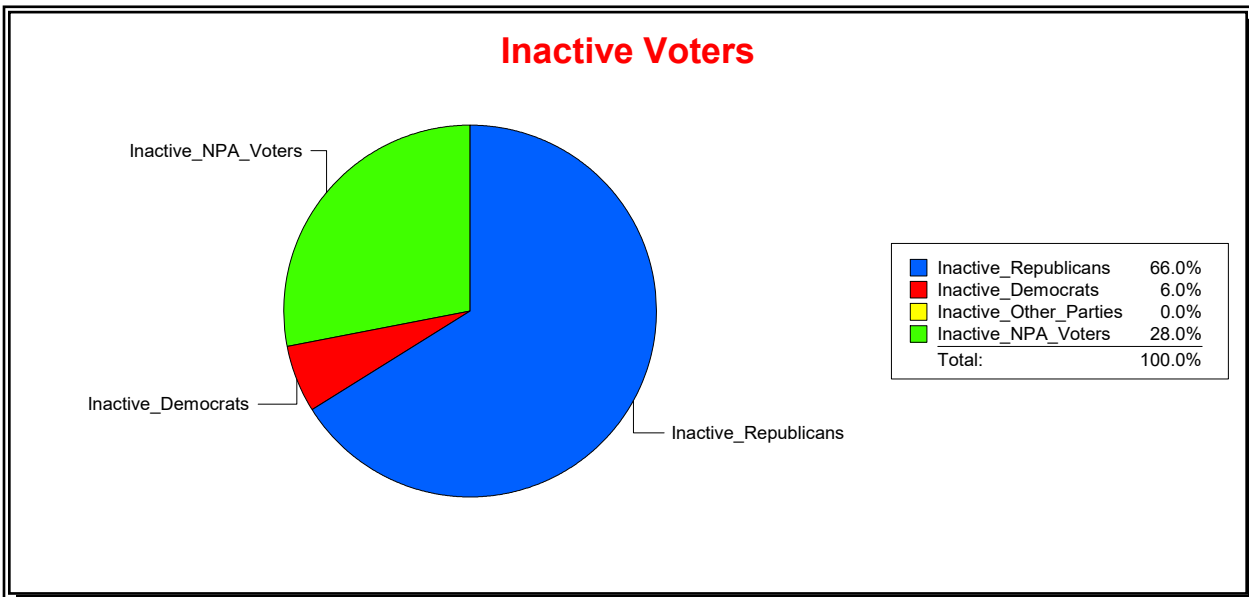

**Active Registered Voters**

**Inactive Voters**

<u>District</u>	<u>Total</u>	<u>Dems</u>	<u>Reps</u>	<u>NonP</u>	<u>Other</u>	<u>Total</u>	<u>Dems</u>	<u>Reps</u>	<u>NonP</u>	<u>Other</u>
<b>Wentworth Estates CDD</b>	649	118	393	128	10	50	3	33	14	0