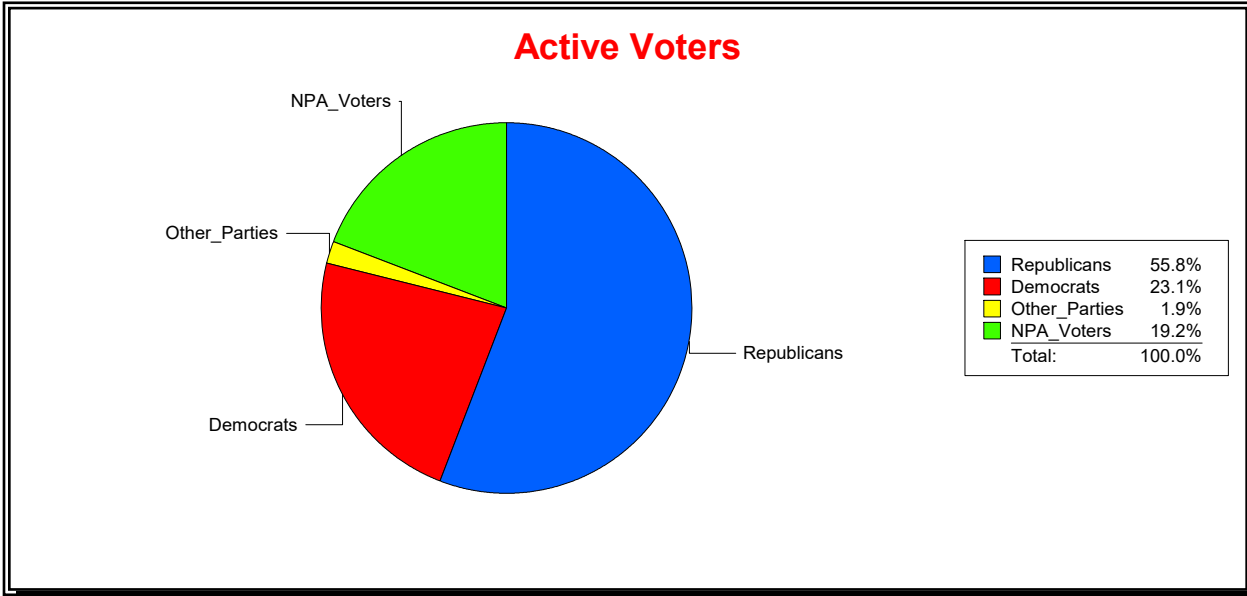

Supervisor of Elections

Collier County

Date 5/1/2019

Time 09:12 AM

**Graphs of District Registration**

**Active Registered Voters**

**Inactive Voters**

<u>District</u>	<u>Total</u>	<u>Dems</u>	<u>Reps</u>	<u>NonP</u>	<u>Other</u>	<u>Total</u>	<u>Dems</u>	<u>Reps</u>	<u>NonP</u>	<u>Other</u>
<b>Key Marco CDD</b>	52	12	29	10	1	11	5	3	3	0