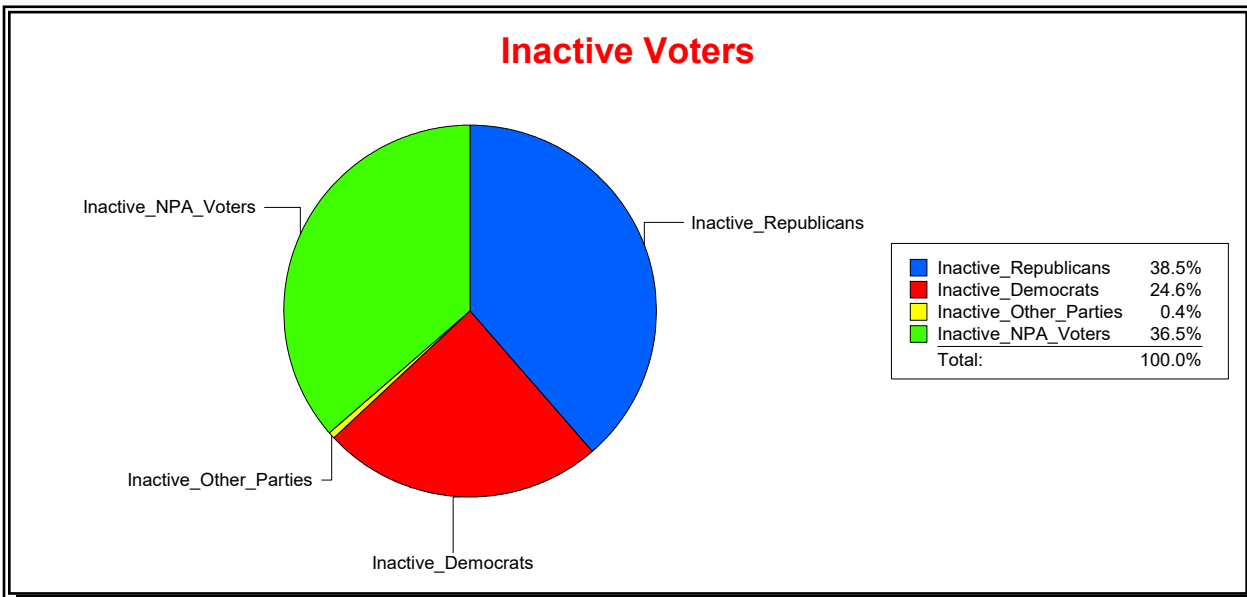

<u>District</u>	<u>Total</u>	<u>Dems</u>	<u>Reps</u>	<u>NonP</u>	<u>Other</u>	<u>Total</u>	<u>Dems</u>	<u>Reps</u>	<u>NonP</u>	<u>Other</u>
<b>4th School Board District</b>	39,199	8,367	21,472	9,058	302	6,257	1,537	2,412	2,282	26