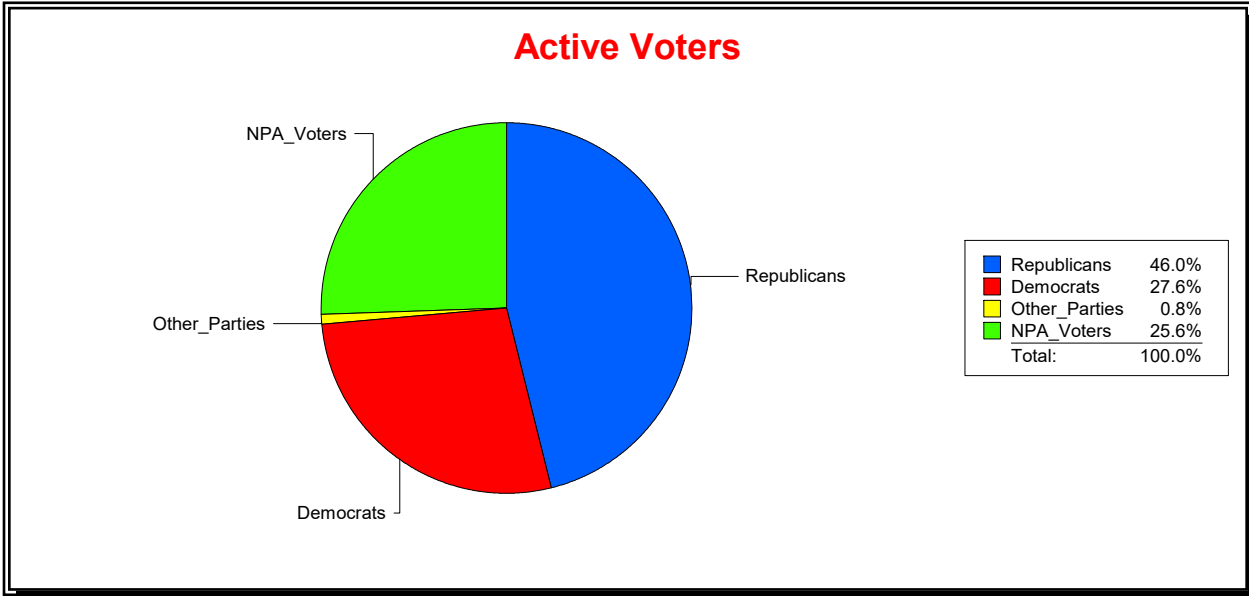

Collier County

Date 5/1/2019

Time 09:12 AM

**Graphs of District Registration**

**Active Registered Voters**

**Inactive Voters**

<u>District</u>	<u>Total</u>	<u>Dems</u>	<u>Reps</u>	<u>NonP</u>	<u>Other</u>	<u>Total</u>	<u>Dems</u>	<u>Reps</u>	<u>NonP</u>	<u>Other</u>
<b>5th County Commission Dist</b>	30,955	8,545	14,236	7,915	259	8,930	2,908	2,626	3,360	36