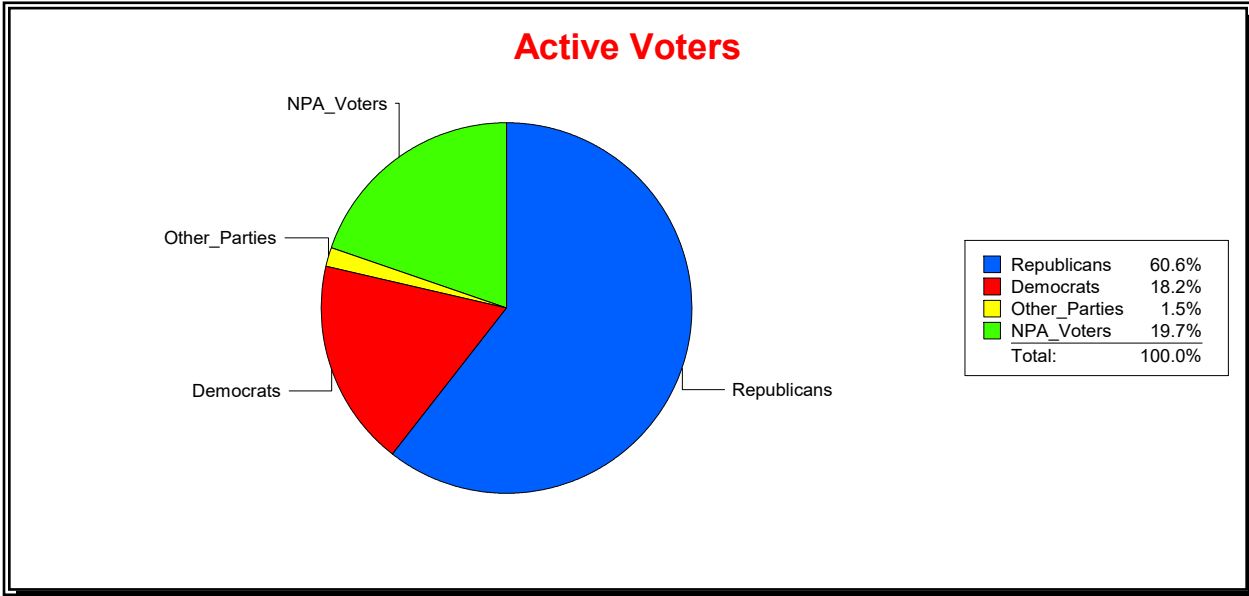

**Active Registered Voters**

**Inactive Voters**

<u>District</u>	<u>Total</u>	<u>Dems</u>	<u>Reps</u>	<u>NonP</u>	<u>Other</u>	<u>Total</u>	<u>Dems</u>	<u>Reps</u>	<u>NonP</u>	<u>Other</u>
<b>Wentworth Estates CDD</b>	649	118	393	128	10	50	3	33	14	0