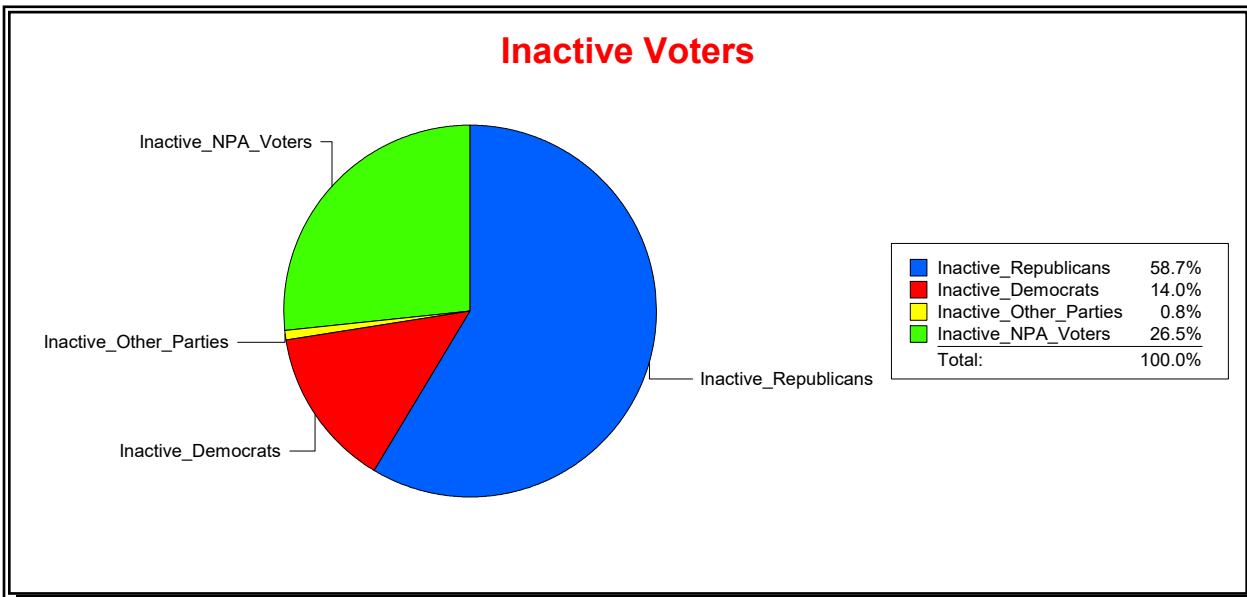

Date 5/1/2019

Time 09:12 AM

**Graphs of District Registration**

**Active Registered Voters**

**Inactive Voters**

<u>District</u>	<u>Total</u>	<u>Dems</u>	<u>Reps</u>	<u>NonP</u>	<u>Other</u>	<u>Total</u>	<u>Dems</u>	<u>Reps</u>	<u>NonP</u>	<u>Other</u>
<b>Ave Maria Stewardship</b>	2,707	537	1,529	619	22	358	50	210	95	3