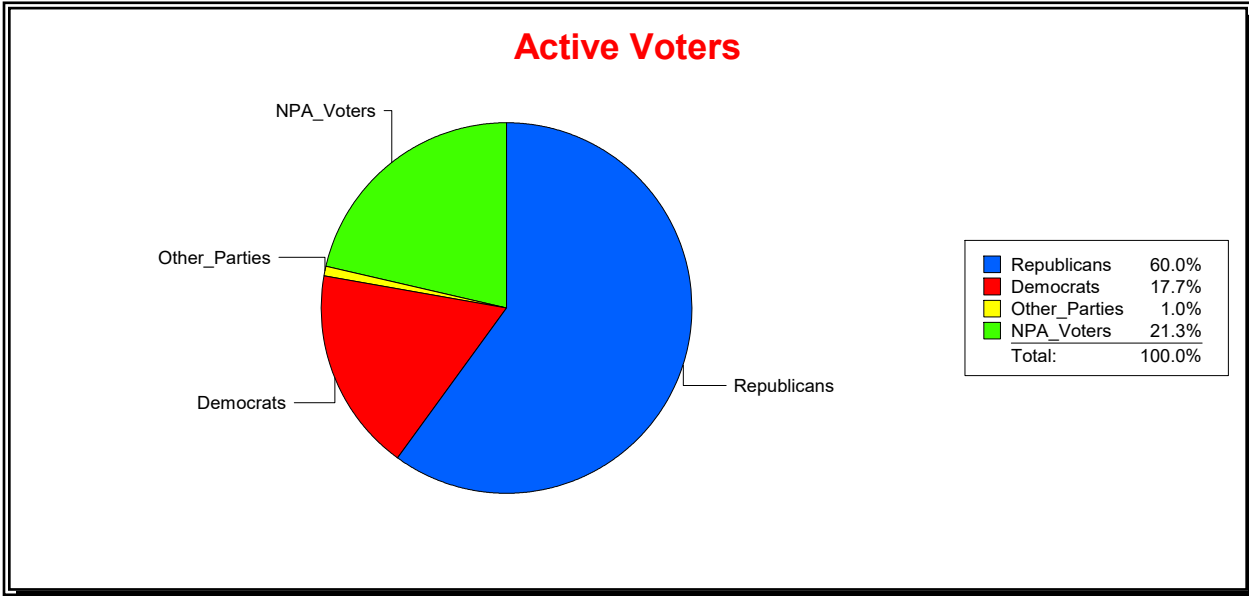

Supervisor of Elections

Collier County

Date 5/1/2019

Time 09:12 AM

**Graphs of District Registration**

**Active Registered Voters**

**Inactive Voters**

<u>District</u>	<u>Total</u>	<u>Dems</u>	<u>Reps</u>	<u>NonP</u>	<u>Other</u>	<u>Total</u>	<u>Dems</u>	<u>Reps</u>	<u>NonP</u>	<u>Other</u>
<b>Heritage Bay CDD</b>	682	121	409	145	7	40	5	21	14	0